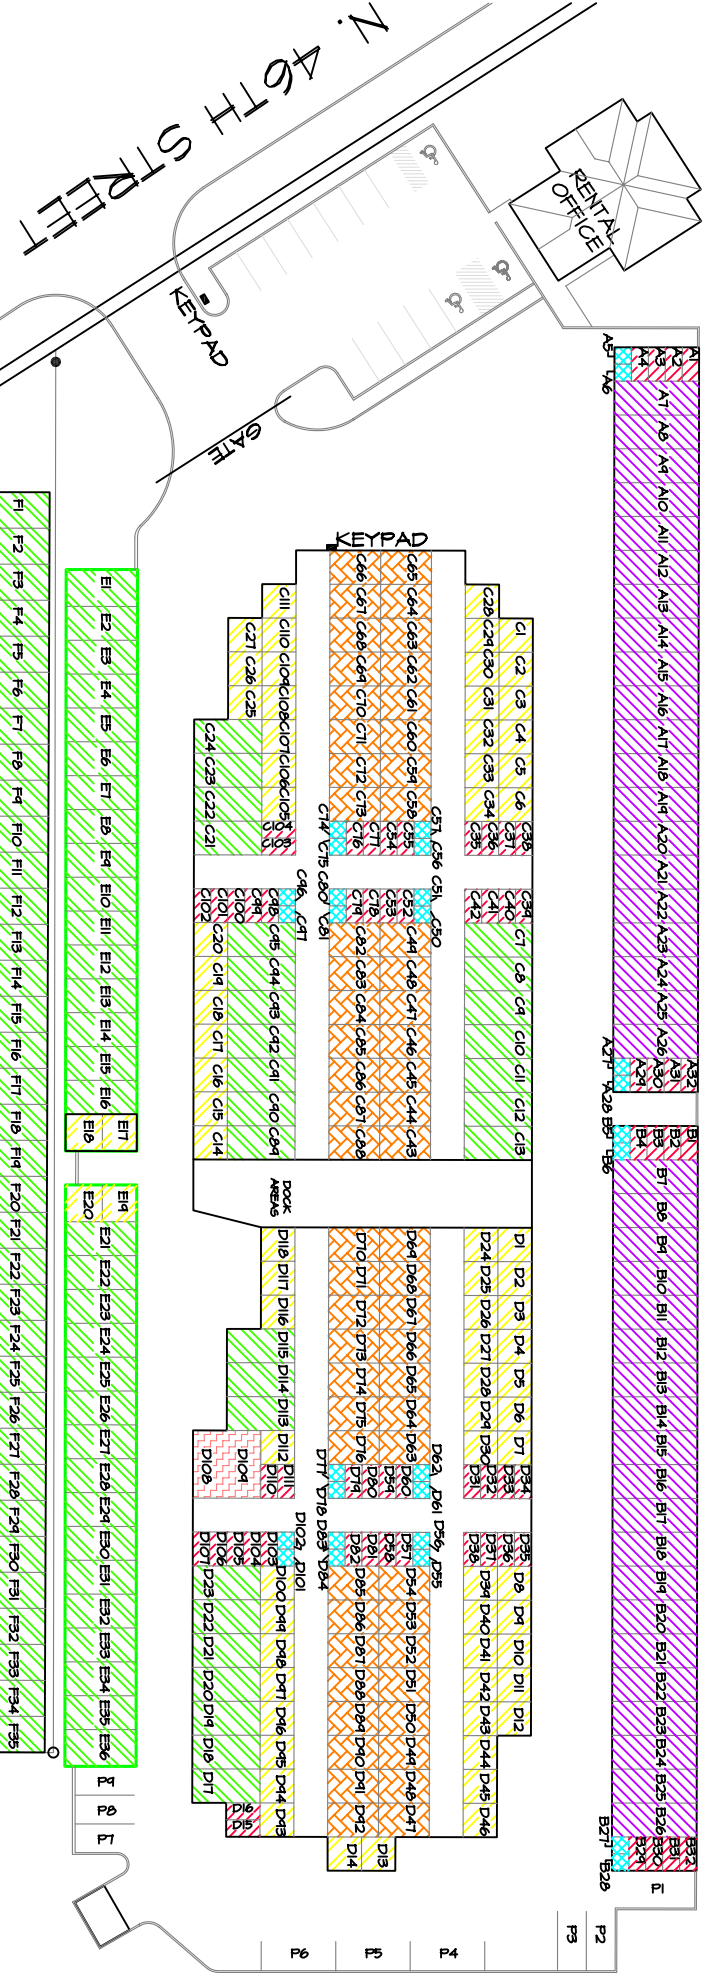

UNIT SIZE CHART

	= 30'x20'
	= 20'x20'
	= 10'x25'
	= 10'x20'
	= 10'x15'
	= 10'x13'
	= 10'x10'
	= 6'x10'
	= 5'x5'

KEYPAD

E1	E2	E3	E4	E5	E6	E7	E8	E9	E10	E11	E12	E13	E14	E15	E16	E17	E18	E19	E20													
G12	G11	G10	G9	G8	G7	G6	G5	G4	G3	G2	G1	G0	G12	G11	G10	G9	G8	G7	G6	G5	G4	G3	G2	G1	G0							
G19	G18	G17	G16	G15	G14	G13	G12	G11	G10	G9	G8	G7	G6	G5	G4	G3	G2	G1	G0	G12	G11	G10	G9	G8	G7	G6	G5	G4	G3	G2	G1	G0

H1	H2	H3	H4	H5	H6	H7	H8	H9	H10	H11	H12	H13	H14	H15	H16	H17	H18	H19	H20	H21	H22	H23	H24	H25		
H52	H51	H50	H49	H48	H47	H46	H45	H44	H43	H42	H41	H40	H39	H38	H37	H36	H35	H34	H33	H32	H31	H30	H29	H28	H27	H26

BIG RED STORAGE CENTRAL
46th & R STREET